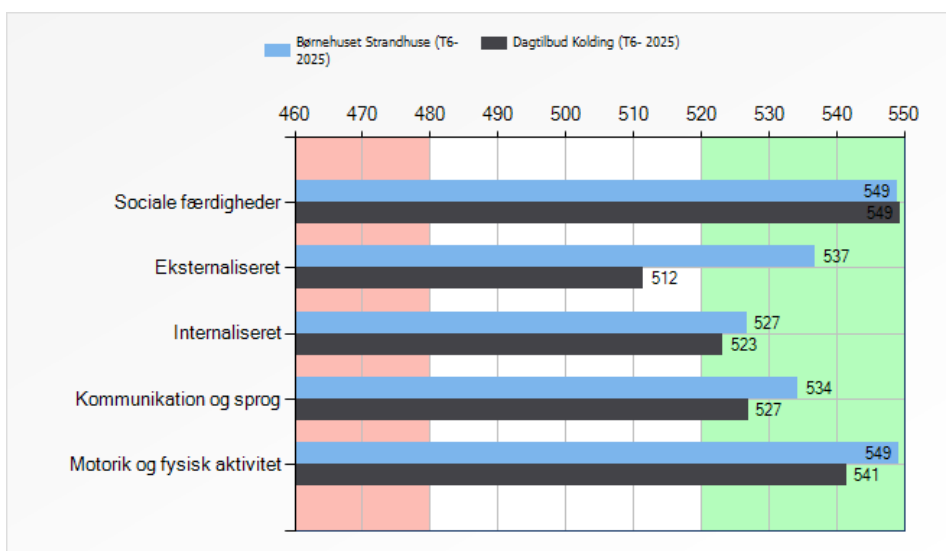

Børnehuset Strandhuse

Kortlægningsresultater T6 – efterår 2025

Sammenlignet med Kolding Kommunes samlede resultater på dagtilbudsområdet

Børnenes besvarelse (4-5-6 årige)

Kontaktpædagogens besvarelse

Forældres besvarelse

STOR tak til alle forældre for at deltage i kortlægningen. Vi opnåede en forældrebesvarelse på 100%, hvilket er helt enestående og sikrer høj validitet!