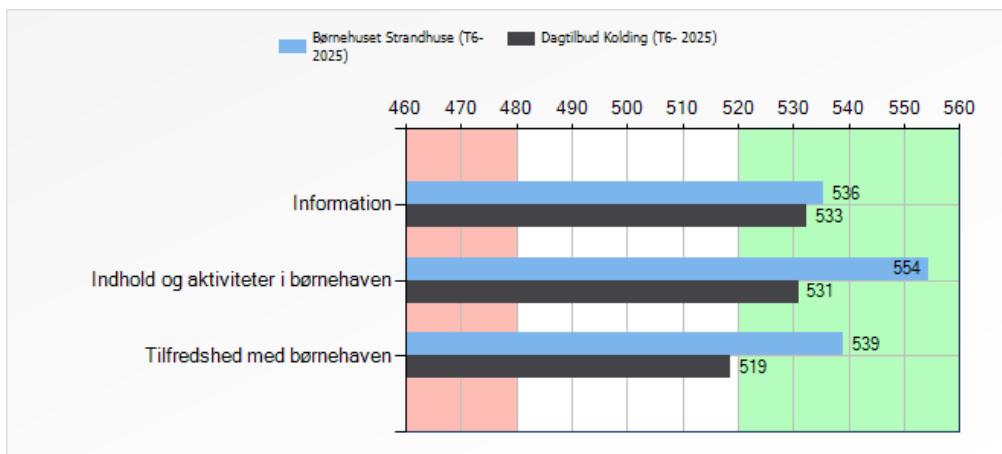

Børnehuset Strandhuse

Kortlægningsresultater T6 – efterår 2025

Sammenlignet med Kolding Kommunes samlede resultater på dagtilbudsområdet

Børnenes besvarelse (4-5-6 årige)

Kontaktpædagogens besvarelse

Forældres besvarelse

STOR tak til alle forældre for at deltage i kortlægningen. Vi opnåede en forældrebesvarelse på 100%, hvilket er helt enestående og sikrer høj validitet!