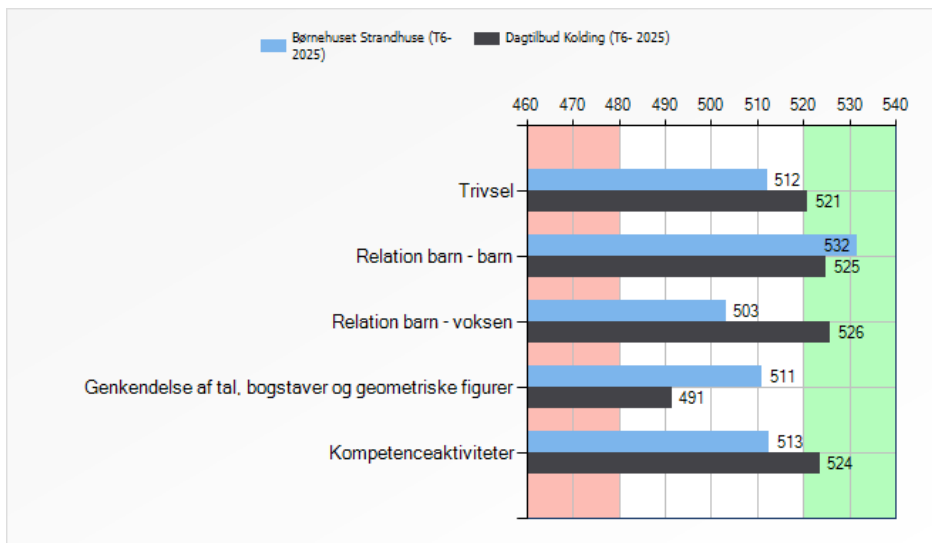

Børnehuset Strandhuse

Kortlægningsresultater T6 – efterår 2025

Sammenlignet med Kolding Kommunes samlede resultater på dagtilbudsområdet

Børnenes besvarelse (4-5-6 årige)

Kontaktpædagogens besvarelse

Forældres besvarelse

STOR tak til alle forældre for at deltage i kortlægningen. Vi opnåede en forældrebesvarelse på 100%, hvilket er helt enestående og sikrer høj validitet!